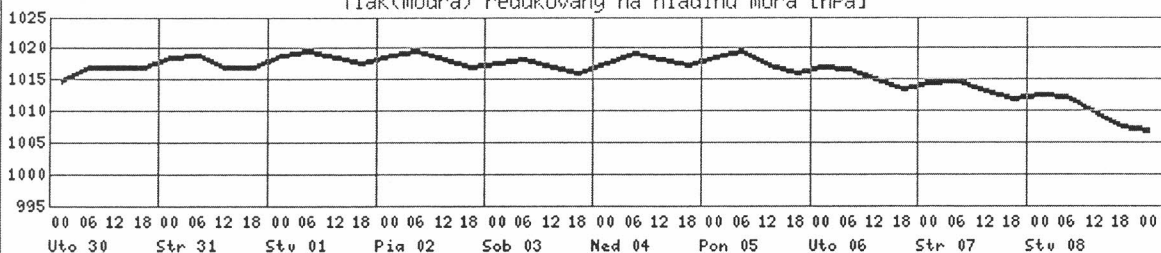

lat: 48.156 lon: 17.105 model_alt: 205m real_alt: 132m

Teplota(cierna) v 2 metroch nad povrhom [st.C]

Celkova(zlta) oblacnost [%]

Uhrn zrazok: dazd(modra) a sneh(siva) [mm]

Tlak(modra) redukovany na hladinu mora [hPa]

Rychlost(modra) a narazy(zelena) vetra v 10 metroch nad povrhom [m/s]

Smer vetra(cervena) v 10 metroch nad povrhom [svetove strany]

2011 (c) NUP, SHMU, www.shmu.sk